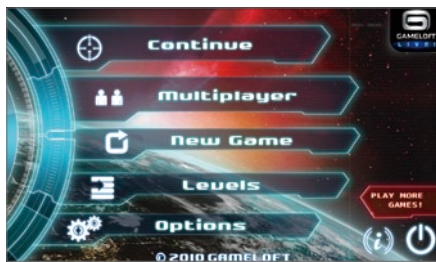

## 享受第一人稱射擊快感

**軟體名稱：N.O.V.A. (Near Orbit Vanguard Alliance)**

N.O.V.A.為遊戲大廠Gameloft推出的3D射擊巨作，以3D動畫方式擬真第一人稱視角的全景射擊，支援HD高解析顯示，在GALAXY Tab大螢幕中所有目標更清晰可見！

1 進入N.O.V.A.遊戲後，預設以橫向進行操作，會看到傳統射擊遊戲開場風格，點選螢幕可以進入遊戲選單。